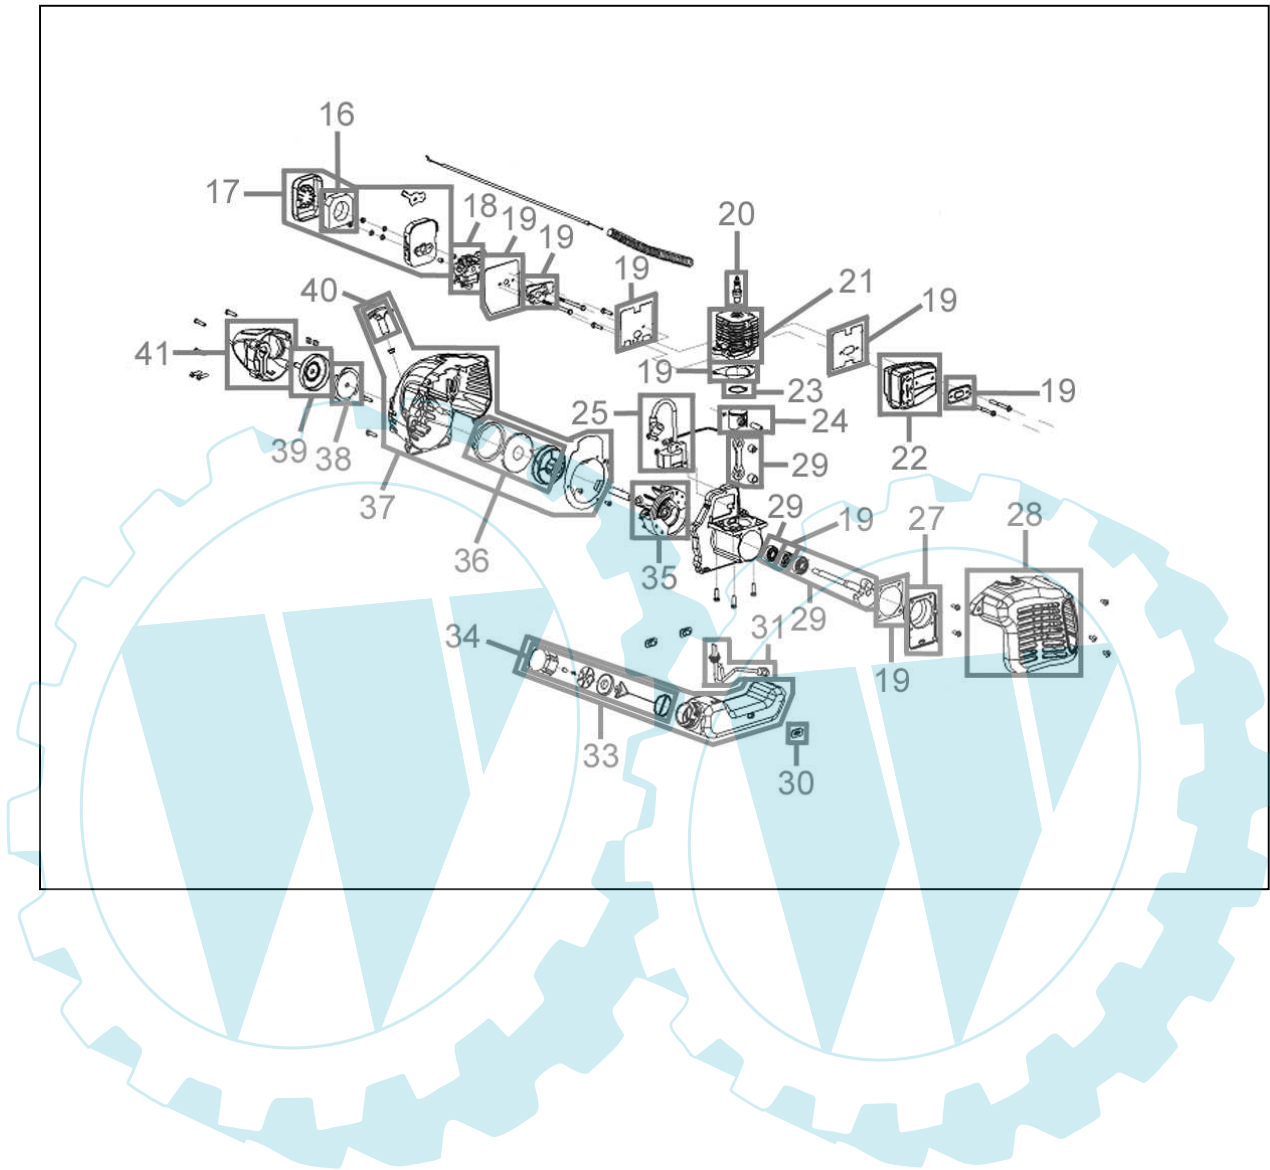

94030

Abb.1

94030

Abb.2

94030

Pos.-Nr.	Ersatzteil-Nr.	Bezeichnung <u>Abb.1</u>	Pos.-Nr.	Ersatzteil-Nr.	Bezeichnung <u>Abb.2</u>
001	94030-02001	Messerbefestigung kpl.	016	94030-02016	Luftfilter
002	94030-02002	Schutz Messer	017	94030-02017	Luftfilter kpl.
003	94030-02003	Aufnahme kpl.	018	94030-02018	Vergaser
004	94030-02004	Schutz Fadenspule kpl.	019	94030-02019	Dichtungssatz Motor kpl.
005	94030-02005	Messer	020	94030-02020	Zündkerze
006	94030-02006	Schaftrohr vorne kpl.	021	94030-02021	Zylinder
007	94030-02007	Feststellknopf	022	94030-02022	Auspuff
008	94030-02008	Verbindungsstück kpl.	023	94030-02023	Kolbenring
009	94030-02009	Handgriff	024	94030-02024	Kolben kpl.
010	94030-02010	Schalter	025	94030-02025	Zündspule kpl.
011	94030-02011	Gaszug	027	94030-02027	Abdeckung Kurbelgehäuse
012	94030-02012	Schaftrohr hinten kpl.	028	94030-02028	Abdeckung Motor
013	94030-02013	Motor	029	94030-02029	Kurbelwelle kpl.
014	94030-02014	Bediengriff kpl.	030	94030-02030	Aufhängung Tank
015	94030-02015	Tragegurt	031	94030-02031	Kraftstoffleitung kpl.
			033	94030-02033	Tankdeckel kpl.
			034	94030-02034	Tank kpl.
			035	94030-02035	Poolrad
			036	94030-02036	Anwerfereinheit kpl.
			037	94030-02037	Abdeckung Anwerfer kpl.
			038	94030-02038	Kupplung
			039	94030-02039	Kupplungsglocke
			040	94030-02040	Anwerfergriff
			041	94030-02041	Abdeckung Kupplung